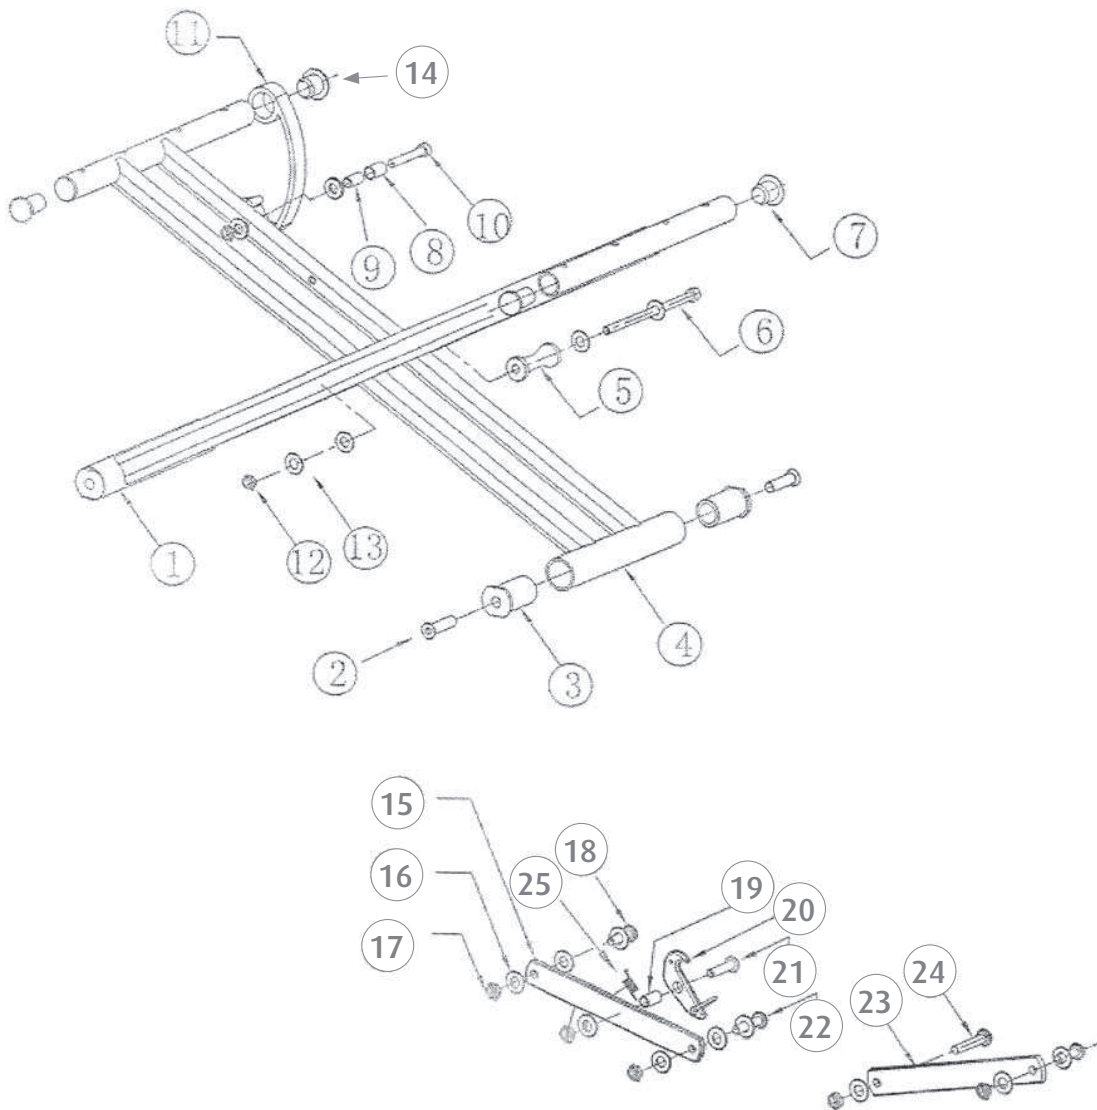

Kreuzstrebe ROLLATOR SPRING

Nr.	Art. -Nr.	Beschreibung
01-07, 12-13, 15-25	SPR-21-49	Kreuzstrebe für Spring S
01-07, 12-13, 15-25	SPR-21-52	Kreuzstrebe für Spring M
01-07, 12-13, 15-25	SPR-21-60	Kreuzstrebe für Spring L
11	SPR-22	Haltebügel rot für Spring
22-24	SPR-23	Set Schrauben Kreuzstrebe für Spring
14	SPR-24	Abdeckkappe mit Reflektor (Schere) für Spring