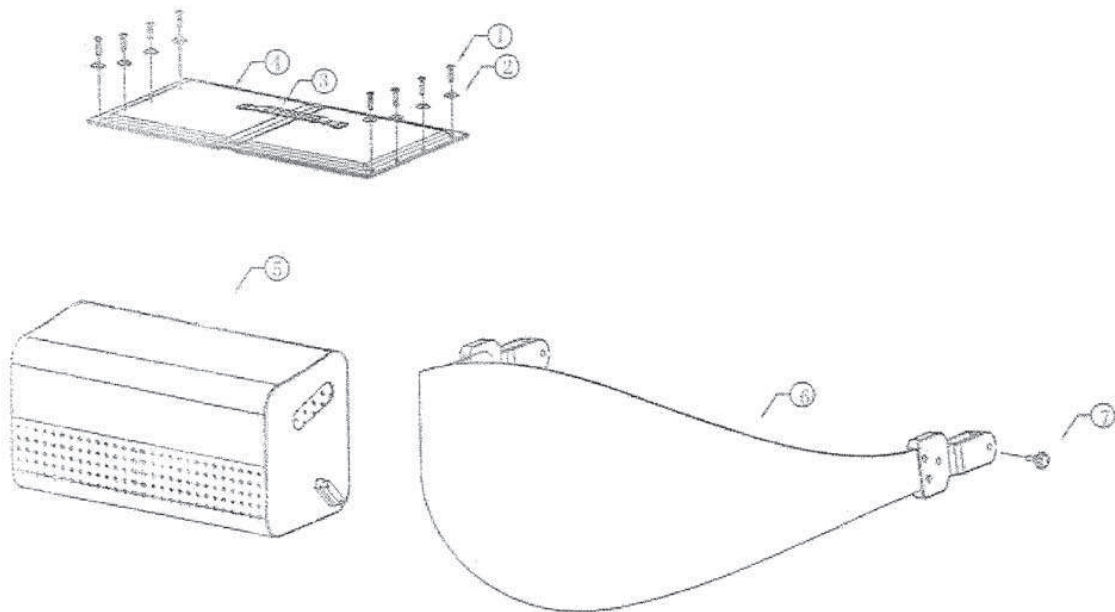

Sitzgurt und Sonstiges ROLLATOR SPRING

Nr.	Art. - Nr.	Beschreibung
01 - 02	SPR - 51	Set Schrauben und Unterlegscheiben für Spring
03	SPR - 52 - 60	Faltschlaufe für Spring/Carbon
04	SPR - 53	Sitzgurt für Spring
04	SPR - 53XL	Sitzgurt für Spring XL
06 - 07	SPR - 55	Rückengurt für Spring/Spring Cross Country/Carbon
06 - 07	SPR - 55V	Rückengurt für Spring Vario
06 - 07	SPR - 55XL	Rückengurt für Spring XL
07	SPR - 56	Schraube mit Drehknopf für Rückengurt
05	SPR - 54	Netztasche für Spring/Spring Cross Country/Carbon
05	SPR - 54XL	Netztasche für Spring XL
o. Abb.	SPR - 17C	Stockhalter mit Klickoberteil und Unterschale für Spring/Carbon
o. Abb.	SPR - 17K	Stockhalter oben „Klick“
o. Abb.	SPR - 17U	Stockhalter Unterteil
o. Abb.	SPR - 101	Halter für Rollatorschirm
o. Abb.	SPR - Vario - G	Zubehörset „Vario“ graphitgrau metallic (ein Paar Beinstützen, ein schwenkbarer Komfort-Rückengurt)
o. Abb.	SPR - Vario - R	Zubehörset „Vario“ bordeauxrot metallic (ein Paar Beinstützen, ein schwenkbarer Komfort-Rückengurt)