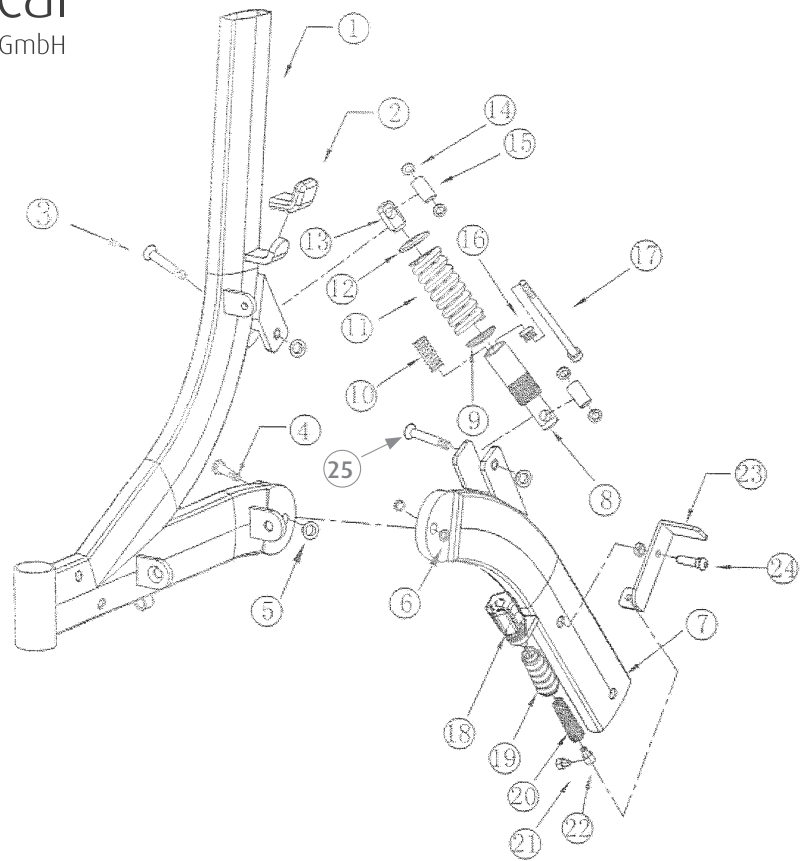

Ersatzteilliste

SPRING

SPRING VARIO

SPRING CROSS COUNTRY

Rahmen ROLLATOR SPRING

Nr.	Art. - Nr.	Beschreibung
02	SPR - 11	Auflagengummi
03, 08-17	SPR - 12	Federeinheit für Spring
18	SPR - 13	Einstellmutter Feststellbremse für Spring
19-22	SPR - 14	Feder und Abdeckung Feststellbremse für Spring
18-24	SPR - 15SL	Bremse links mit allen Teilen für Spring
18-24	SPR - 15SR	Bremse rechts mit allen Teilen für Spring
03, 04, 25	SPR - 19	Reparatursatz Schwinge rechts und links für Spring
o. Abb.	SPR - 18L	Scheibenbremsen links für Spring Cross Country
o. Abb.	SPR - 18R	Scheibenbremsen rechts für Spring Cross Country
	SPR - 10 - 49 - 4L	Rahmen Spring links, bordeauxrot metallic mit Hinterradausleger und Federeinheit
	SPR - 10 - 49 - 4R	Rahmen Spring rechts, bordeauxrot metallic mit Hinterradausleger und Federeinheit
	SPR - 10 - 49 - 8L	Rahmen Spring links, graphitgrau metallic mit Hinterradausleger und Federeinheit
	SPR - 10 - 49 - 8R	Rahmen Spring rechts, graphitgrau metallic mit Hinterradausleger und Federeinheit
	SPR - 10 - 52 - 4L	Rahmen Spring links, bordeauxrot metallic mit Hinterradausleger und Federeinheit
	SPR - 10 - 52 - 4R	Rahmen Spring rechts, bordeauxrot metallic mit Hinterradausleger und Federeinheit
	SPR - 10 - 52 - 8L	Rahmen Spring links, graphitgrau metallic mit Hinterradausleger und Federeinheit
	SPR - 10 - 52 - 8R	Rahmen Spring rechts, graphitgrau metallic mit Hinterradausleger und Federeinheit
	SPR - 10 - 60 - 4L	Rahmen Spring links, bordeauxrot metallic mit Hinterradausleger und Federeinheit
	SPR - 10 - 60 - 4R	Rahmen Spring rechts, bordeauxrot metallic mit Hinterradausleger und Federeinheit
	SPR - 10 - 60 - 8L	Rahmen Spring links, graphitgrau metallic mit Hinterradausleger und Federeinheit
	SPR - 10 - 60 - 8R	Rahmen Spring rechts, graphitgrau metallic mit Hinterradausleger und Federeinheit