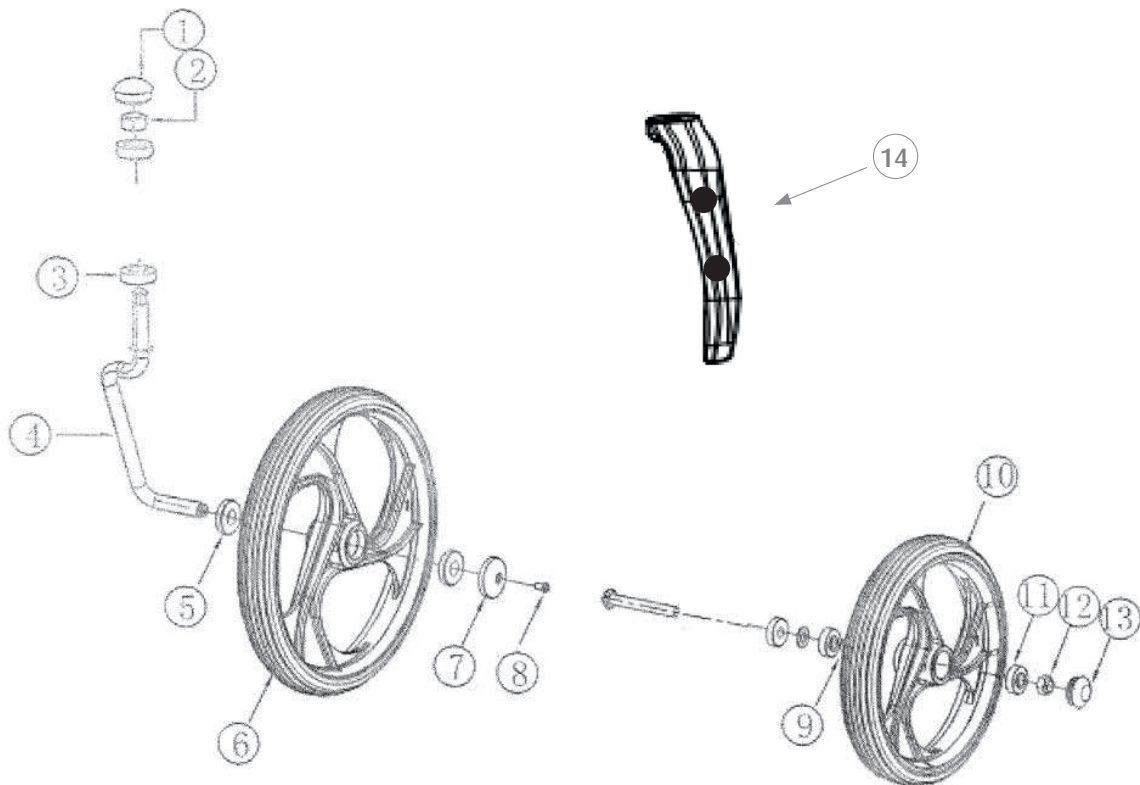

Vorder- und Hinterräder ROLLATOR SPRING

Nr.	Art. -Nr.	Beschreibung
01	SPR - 41	Staubkappe Castorbuchse für Spring (ML, MS)
13	SPR - 42	Schutzkappe Hinterrad für Spring/Carbon
6	SPR - 43	Vorderrad groß für Spring
14	CA - 1244L	Silberne Gabel links für Spring/Carbon
14	CA - 1244R	Silberne Gabel rechts für Spring/Carbon
01 - 08	SPR - 44L	Set Vorderrad links 245 mm, komplett mit Gabel schwarz
01 - 08	SPR - 44R	Set Vorderrad rechts 245 mm, komplett mit Gabel schwarz
o. Abb.	SPR - 43 - CC	Vorderrad 5-fach Speichen für Spring Cross Country
o. Abb.	SPR - 46L	Gabel links für Spring Cross Country
o. Abb.	SPR - 46R	Gabel rechts für Spring Cross Country
09 - 13	SPR - 45L	Hinterrad links komplett 200 mm für Spring/Carbon
09 - 13	SPR - 45R	Hinterrad rechts komplett 200 mm für Spring/Carbon
o. Abb.	SPR - 45 - CC	Hinterrad 5-fach Speichen für Spring Cross Country
o. Abb.	SPR - 16	Ankipphilfe links für Spring (alt)
o. Abb.	SPR - 16L	Ankipphilfe links für Spring/Carbon
o. Abb.	SPR - 16R	Ankipphilfe rechts für Spring/Carbon
o. Abb.	SPR - 16L - CC	Ankipphilfe links für Spring Cross Country
o. Abb.	SPR - 16R - CC	Ankipphilfe rechts für Spring Cross Country